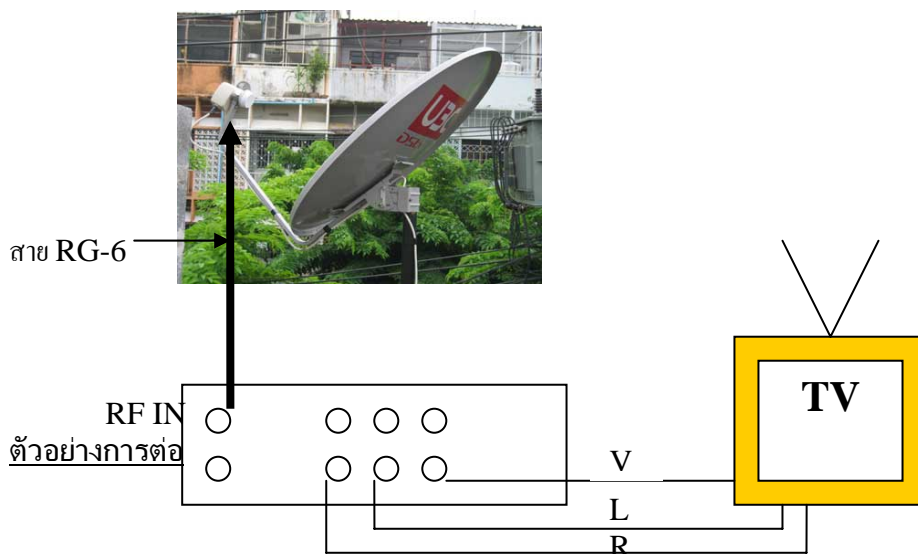

การติดตั้งจาน DSTV รับดาวเทียม Thaicom 2,3

1. ประกอบจานตามคู่มือ
2. ติดตั้ง LNB โดยหันหัว F เกลียวไปทางเลข 16.30 นาฬิกา (เมื่อหันหน้าเข้าหาจาน)

ขั้นตอนการปรับหาสัญญาณ

1. ต่อ Receiver เข้าเครื่องรับโทรทัศน์ โดยใช้ช่อง AV หรือ RF (ดูตามคู่มือ)
2. ดูระดับสัญญาณที่เครื่องรับ โดยกดปุ่ม OSD ที่รีโมท สำหรับเครื่อง Technosat และ Supernet
 - Receiver Mazz-Mz-1, Mazz IR เข้าเมนูไปที่ INSTALL -> Manual หรือกดปุ่ม i = 2 ครั้ง
 - X-sat 410 กดปุ่ม Info ที่รีโมท
 - Mazz Mz-II กดปุ่มสีน้ำเงินที่รีโมท
3. ปรับหน้าจานไปทางทิศตะวันตกเฉียงใต้
4. ปรับก้มเงย และสายไปทางซ้าย อย่างช้า ๆ สังเกตดูระดับสัญญาณแฉวล่าง (Q) ให้ขึ้นสูงที่สุด
5. ปรับก้มเงยอีกครั้ง และสายกลับมาทางขวา ทำซ้ำ ๆ อย่างนี้ จนกว่าจะได้สัญญาณขึ้นสูงที่สุด
6. เมื่อได้ระดับสัญญาณสูงที่สุดแล้ว ล็อคน็อตคอคจานให้แน่นทุกตัว

1. Lnb Sharp / ATM / MAZZ หัน F เกลียว หันไปทาง 16.30 นาฬิกา

รหัสที่ควรรวบรวมเมื่อเกิดปัญหา

- E-48 ไม่มีสัญญาณ / เช็คสายสัญญาณหลังเครื่องและ LNB ว่าเสียบหรือยัง
- E-04 ยังไม่ได้เสียบการ์ดเข้าเครื่อง
- E-05 การ์ดเสียหรือเครื่องรับเสีย / ต้องมีการ์ดหรือเครื่องอื่นทดสอบ
- E-16 / E-34 ช่องเข้ารหัส ต้องรอสักพักให้การ์ด Update ถ้ายังไม่มีการ์ด ให้โทรเข้าศูนย์ UBC ให้เปิดสัญญาณให้ใหม่