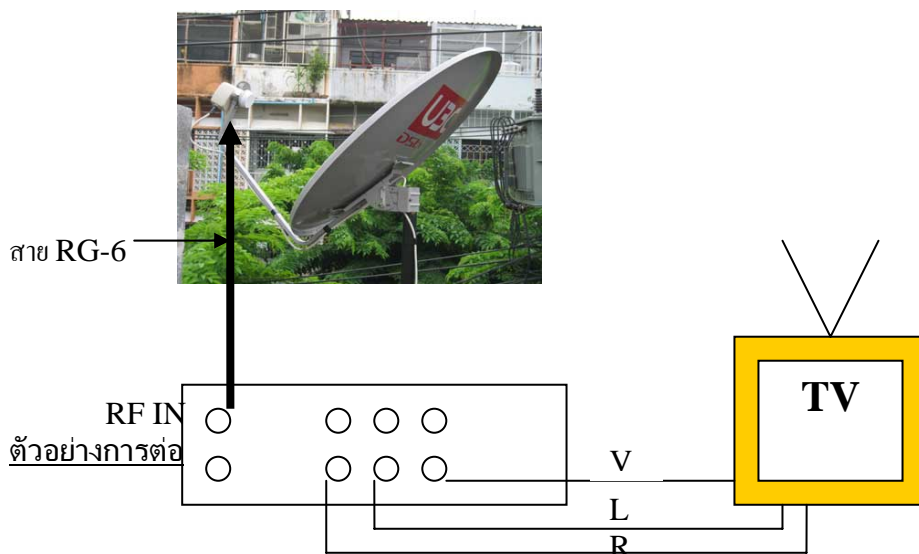

การติดตั้งจาน DSTV รับดาวเทียม Thaicom 2,3

1. ประกอบจานตามคู่มือ
2. ติดตั้ง LNB โดยหันหัว F เกลียวไปทางเลข 16.30 นาฬิกา (เมื่อหันหน้าเข้าหาจาน)

ขั้นตอนการปรับหาสัญญาณ

1. ต่อ Receiver เข้าเครื่องรับโทรทัศน์ โดยใช้ช่อง AV หรือ RF (ดูตามคู่มือ)
2. ดูระดับสัญญาณที่เครื่องรับ โดยกดปุ่ม OSD ที่รีโมท สำหรับเครื่อง Technosat และ Supermet
 - Receiver Mazz-Mz-1, Mazz IR เข้าเมนูไปที่ INSTALL -> Manual หรือกดปุ่ม i = 2 ครั้ง
 - X-sat 410 กดปุ่ม Info ที่รีโมท
 - Mazz Mz-II กดปุ่มสีน้ำเงินที่รีโมท
3. ปรับหน้าจานไปทางทิศตะวันตกเฉียงใต้
4. ปรับก้มเงย และสายไปทางซ้าย อย่างช้า ๆ สังเกตดูระดับสัญญาณแฉวล่าง (Q) ให้ขึ้นสูงที่สุด
5. ปรับก้มเงยอีกครั้ง และสายกลับมาทางขวา ทำซ้ำ ๆ อย่างนี้ จนกว่าจะได้สัญญาณขึ้นสูงที่สุด
6. เมื่อได้ระดับสัญญาณสูงที่สุดแล้ว ล็อคน็อตคอคจานให้แน่นทุกตัว

1. Lnb Sharp / ATM / MAZZ หัน F เกลียว หันไปทาง 16.30 นาฬิกา

รหัสที่ควรรวบรวมเมื่อเกิดปัญหา

- E-48 ไม่มีสัญญาณ / เช็คสายสัญญาณหลังเครื่องและ LNB ว่าเสียบหรือยัง
- E-04 ยังไม่ได้เสียบการ์ดเข้าเครื่อง
- E-05 การ์ดเสียหรือเครื่องรับเสีย / ต้องมีการ์ดหรือเครื่องอื่นทดสอบ
- E-16 / E-34 ช่องเข้ารหัส ต้องรอสักพักให้การ์ด Update ถ้ายังไม่มีการ์ด ให้โทรเข้าศูนย์ UBC ให้เปิดสัญญาณให้ใหม่