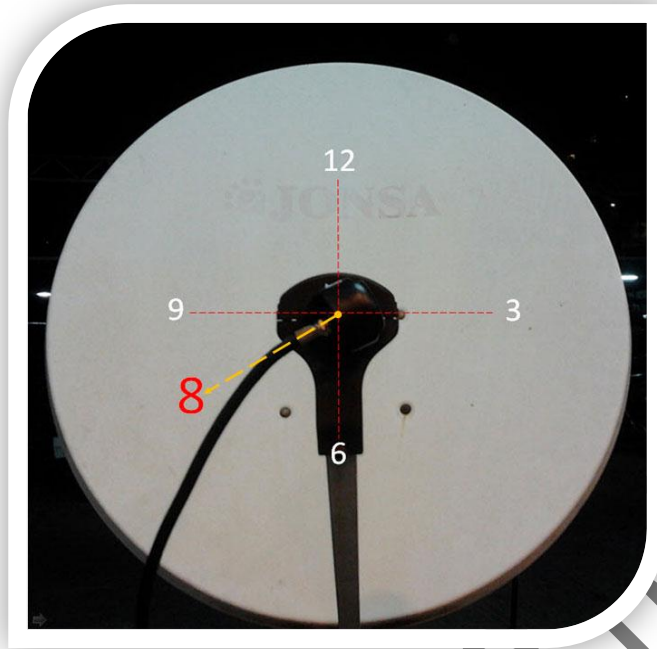

การติดตั้งจานดาวเทียม VINASAT KU Band (ดูช่องเวียดนาม)

อุปกรณ์ที่จำเป็นต้องใช้

1. จานดาวเทียม IPM พร้อมหัว LNB NSS6 (LNB Universal)
2. ก้านยึดจับจานดาวเทียม
3. สายอากาศ ความยาวตามสถานที่ติดตั้ง

การติดตั้ง

1. เมื่อประกอบชุดจานดาวเทียมแล้ว ให้หันจานดาวเทียมไปทางทิศตะวันออก มุมสายประมาณ 110 องศา มุมก้มเงยประมาณ 45 องศา หรือดูจากตารางด้านล่างเพื่อตรวจสอบพื้นที่การติดตั้งแต่ละจังหวัด โดยมุม 90 องศา คือทิศตะวันออกนะครับ

2. ตั้งหัว LNB ตำแหน่ง 08.00 – 08.30 นาฬิกา (ตั้งตรงข้ามกับ LNB ของทรู)

3. เปิดช่องของ VINASAT ช่องไหนก็ได้ (จากตัวอย่างใช้ช่อง OpenBox S10 HD) แล้วกดปุ่ม INFO 3 ครั้ง ให้มีแถบสีของสัญญาณขึ้นดังรูป แล้วปรับให้ความแรงสัญญาณภาพ 90% ขึ้นไป ภาพก็จะมาเลยครับ